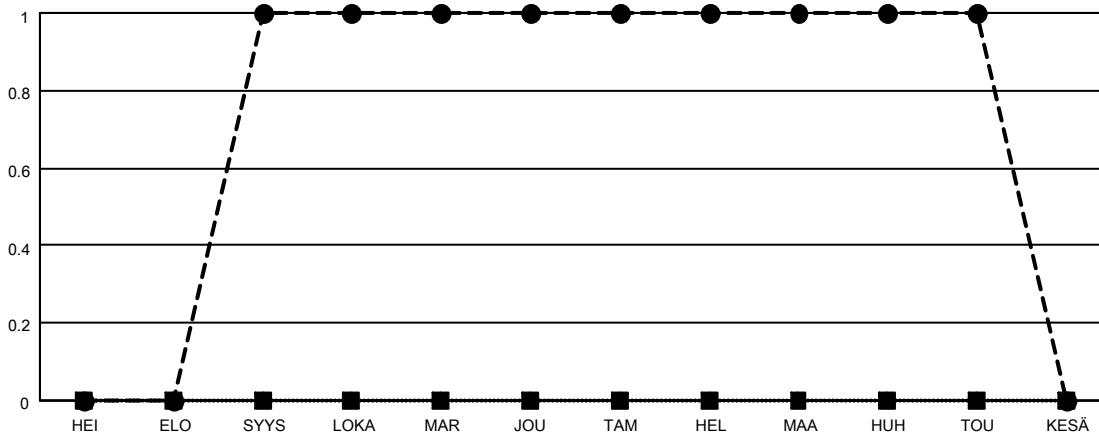

MONTHLY MEMBERSHIP PROGRESS REPORT

SIJAINTI FINLAND

District 107 D

Results as of: 5/31/2021

Klubit			
TULOKSET 2020-2021			
NELJÄNNES	UUDEN KLUBIN TAVOITE	UUDET KLUBIT	LOPETETUT KLUBIT
HEI/ELO/SYYS	0	1	0
LOKA/MAR/JOU	0	0	1
TAM/HEL/MAA	0	0	0
HUH/TOU/KESÄ	0	0	0

jäsentä			
TULOKSET 2020-2021			
NELJÄNNES	JÄSENKASVUN NETTOTAVOITE	TOTEUTUNUT JÄSENKASVU	POISTETUT JÄSENET (mukaan lukien siirrot)
HEI/ELO/SYYS	0	25	45
LOKA/MAR/JOU	6	11	37
TAM/HEL/MAA	4	8	17
HUH/TOU/KESÄ	8	6	25

TAVOITTEET JA UUDET KLUBIT, KUMULATIIVINEN