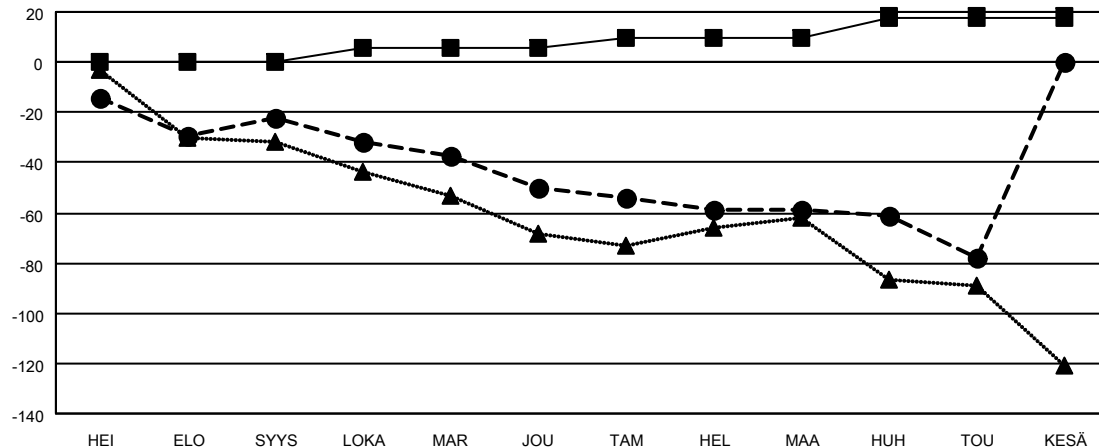

TAVOITTEET JA JÄSENET, KUMULATIIVINEN

LAKKAUTETUT KLUBIT: 1	16 CLUBS OF 62 LISÄNNYT YHDEN TAI USEAMMAN UUTTA JÄSENTÄ	SUKUPUOLIJAKAUMA
		MIES 1,238 (84.68%)
		NAINEN 224 (15.32%)
ERONNEET JÄSENET	KLIKKAAM TÄSTÄ NÄHDÄKSESI KUMULATIIVISET JÄSENTIEDOT	PERHEJÄSENIÄ YHTEENSÄ 2
KUOLLUT 17		PERHEJÄSENET, JOTKA MAKSAVAT PUOLET JÄSENMAKSUSTA 1
KLUBI LAKKAUTETTU 0		
MUU 107		
YHTEENSÄ 124